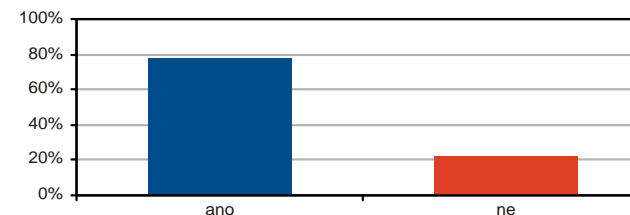

Demografická data

Máte trvalé bydlišt v turistickém regionu Severní Moravy a Slezska?