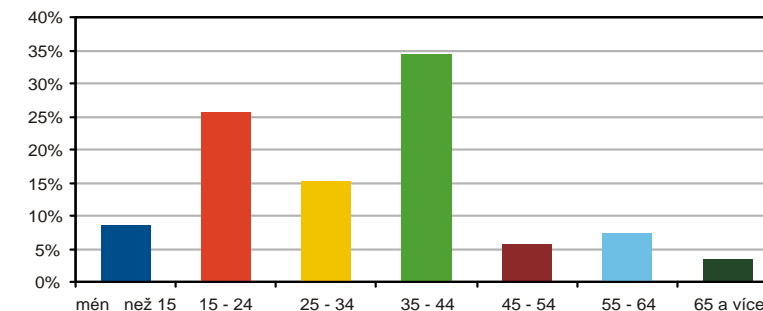

## Návšt vnost

Od 25. 5. 2009 do 25. 6. 2009

**27 041** návšt v

**77 356** p e tených stránek

Mohli jste nás vid t: Mohelnický dostavník, Dolnohotský buben, Hrachovka, Blues alive, Dny NATO, Rozhýbejte Moravu - veletrh sportu, Svatební veletrh a na mnoha dalších akcích

## Demografická data

Máte trvalé bydlišt v turistickém regionu Severní Moravy a Slezska?

Kolik je Vám let?

Jaké je Vaše nejvyšší dosažené vzd lání?